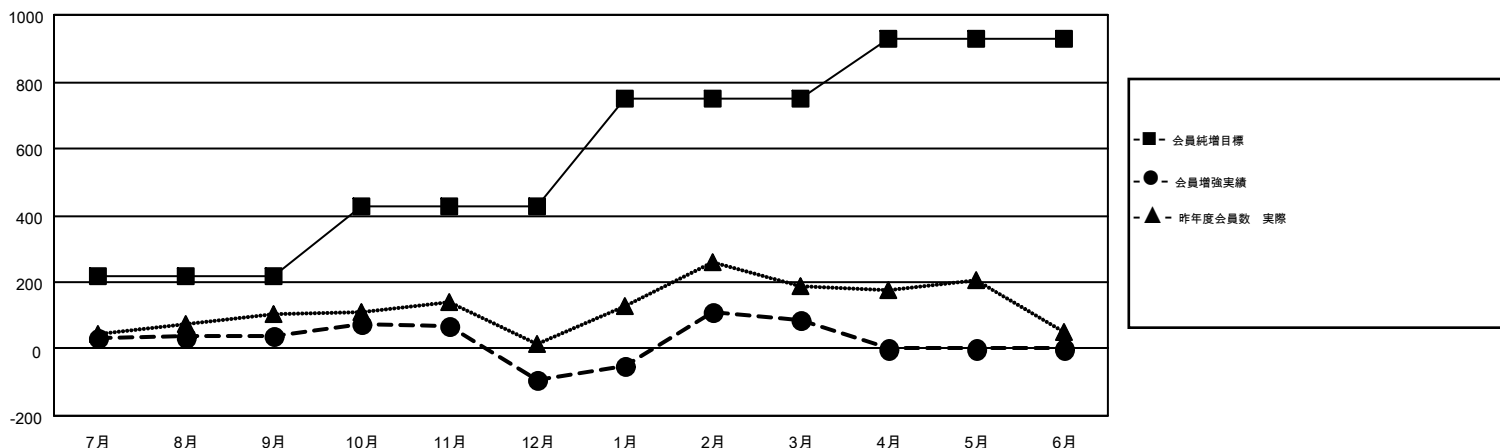

# GMT MONTHLY MEMBERSHIP PROGRESS REPORT

Results as of: 3/31/2019

Multiple District 333

LOCATION: JAPAN

GMT: MASAYOSHI MARUYAMA, YASUHISA NAKAMURA

GMT会則地域 5

クラブ				名			
結果: 2018-2019				結果: 2018-2019			
四半期	新クラブ目標	新クラブ	解散クラブ	四半期	会員純増目標	会員増強実績	退会者(転籍を含む)実際
7月/8月/9月	0	0	1	7月/8月/9月	220	301	249
10月/11月/12月	3	0	0	10月/11月/12月	205	194	320
1月/2月/3月	3	2	2	1月/2月/3月	325	423	238
4月/5月/6月	2	0	0	4月/5月/6月	180	0	0

新クラブ目標及び実績累計

会員目標及び実績累計

解散クラブ: 3	255 CLUBS OF 388 一名以上の新会員を登録	男女別 男性 11,047 (72.55%) 女性 4,179 (27.45%)
退会者 物故会員 78 クラブ解散 15 その他 714 合計 807	<a href="#">会員累計データを見るには、ここをクリック</a>	世帯主/家族会員合計 6,788 国際会費半額の家族会員 3,963