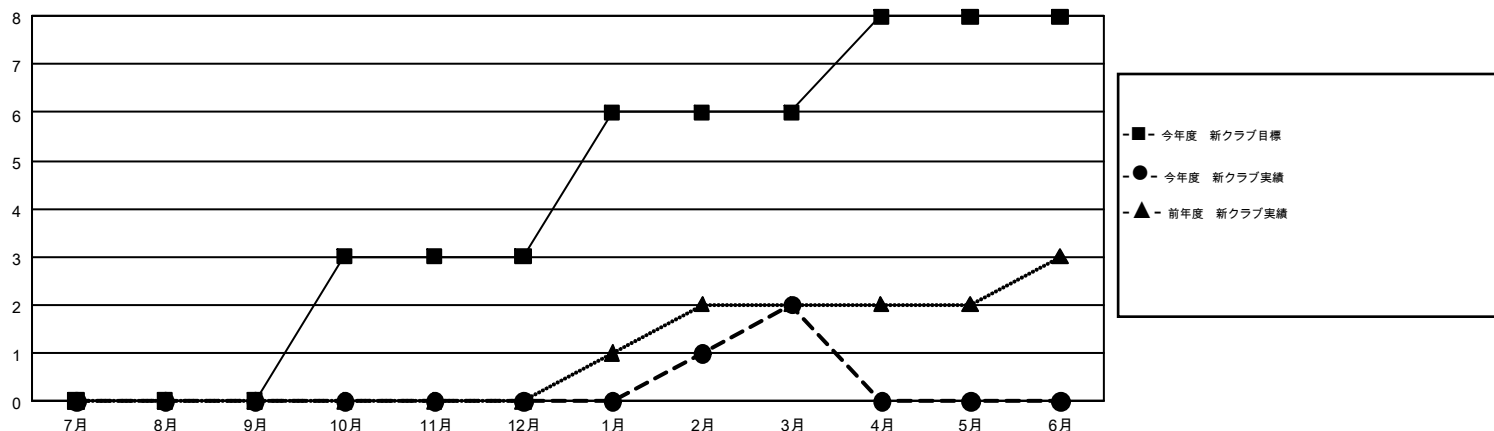

# GMT MONTHLY MEMBERSHIP PROGRESS REPORT

Results as of: 3/31/2019

Multiple District 333

LOCATION: JAPAN

GMT: MASAYOSHI MARUYAMA, YASUHISA NAKAMURA

GMT会則地域 5

クラブ				名			
結果: 2018-2019				結果: 2018-2019			
四半期	新クラブ目標	新クラブ	解散クラブ	四半期	会員純増目標	会員増強実績	退会者(転籍を含む)実際
7月/8月/9月	0	0	1	7月/8月/9月	220	301	249
10月/11月/12月	3	0	0	10月/11月/12月	205	194	320
1月/2月/3月	3	2	2	1月/2月/3月	325	423	238
4月/5月/6月	2	0	0	4月/5月/6月	180	0	0

新クラブ目標及び実績累計

会員目標及び実績累計

解散クラブ: 3	255 CLUBS OF 388 一名以上の新会員を登録	男女別 男性 11,047 (72.55%) 女性 4,179 (27.45%)
退会者 物故会員 78 クラブ解散 15 その他 714 合計 807	<a href="#">会員累計データを見るには、ここをクリック</a>	世帯主/家族会員合計 6,788 国際会費半額の家族会員 3,963